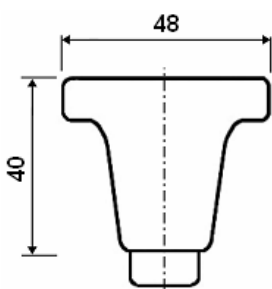

F2 911 samice

F11

P5

M12

M8

b) klika otevírá a koule otevírá

V klíci je napevno čtyřhran (klika samec) a v kouli (samice) je otvor 8 x 8 mm nebo obráceně (podle možností skladových zásob nebo podle konkrétního přání odběratele). K vybrané klíci můžete použít tyto koule: 900 samice, nebo 910 samice nebo 985.