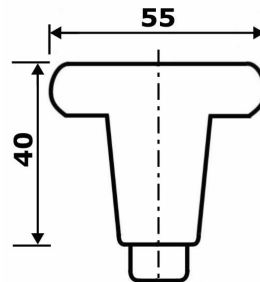

Návod k použití se čtyřhranem M8 nebo M12

Otočnou závitovou část zašroubujte do koule, prostrčte dveřmi ze strany, která nebude otevírat. Z druhé strany nasadte kliku a zajistěte červíkem. Koule se protáčí kolem své osy a nejde s ní otevřít. Potřebujete-li kouli bez pohybu, volte čtyřhran F11 a kouli otvorem 8x8 mm (985, 910 samice).

F2 911 samice

F11

P5

M12

M8

b) klika otevírá a koule otevírá

V klíci je napevno čtyřhran (klika samec) a v kouli (samice) je otvor 8 x 8 mm nebo obráceně (podle možností skladových zásob nebo podle konkrétního přání odběratele). K vybrané klíci můžete použít tyto koule: 900 samice, nebo 910 samice nebo 985.

980, 982, 985

910, 911, 920

970

900, 901