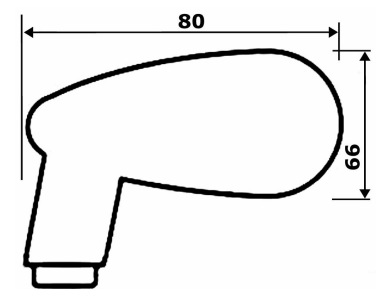

F2 911 samice

F11

P5

M12

M8

b) klika otevírá a koule otevírá

V klíci je napevno čtyřhran (klika samec) a v kouli (samice) je otvor 8 x 8 mm nebo obráceně (podle možností skladových zásob nebo podle konkrétního přání odběratele). K vybrané klíci můžete použít tyto koule: 900 samice, nebo 910 samice nebo 985.

980, 982, 985

910, 911, 920

970

900, 901